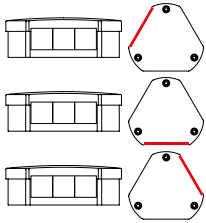

Con la scatola di distribuzione, i cavi instradati centralmente possono essere ruotati di 360° ed uscire in qualsiasi direzione desiderata. Possono essere utilizzati cavi con e senza connettore.

I cavi con un diametro da 1 a 15 mm possono essere posati, sigillati e fissati con scarico della trazione secondo EN 62444.

Tipi di prodotto

Codice	54300
EAN	4251269332524
Unità di imballaggio	5
Per il numero di cavi	12
Max. diametro del cavo	15 mm
Lunghezza	72 mm
Larghezza	67 mm

Altezza	53 mm
Altezza di montaggio	39,4 mm
Apertura metrica	M32
Apertura rotonda	32,3 mm
Filetto	M32 x 1,5
Lunghezza filetto	13,6 mm
Adatto per gommini	3 x KT piccolo

Codice **54301**
EAN **4251269332531**
Unità di imballaggio **5**
Per il numero di cavi **24**
Max. diametro del cavo **15 mm**
Lunghezza **94,5 mm**
Larghezza **87 mm**

Altezza **53 mm**
Altezza di montaggio **39,4 mm**
Apertura metrica **M50**
Apertura rotonda **50,4 mm**
Filetto **M50 × 1,5**
Lunghezza filetto **13,6 mm**
Adatto per gommini **6 x KT piccolo**

Codice **54303**
EAN **4251269332555**
Unità di imballaggio **1**
Per il numero di cavi **36**
Max. diametro del cavo **15 mm**
Lunghezza **140 mm**
Larghezza **125 mm**

Altezza **53 mm**
Altezza di montaggio **39,4 mm**
Apertura metrica **M75**
Apertura rotonda **75,5 mm**
Filetto **M75 × 1,5**
Lunghezza filetto **13,6 mm**
Adatto per gommini **12 x KT piccolo**