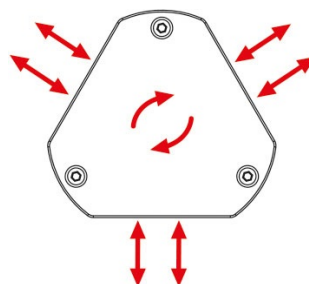

Con la scatola di distribuzione, i cavi instradati centralmente possono essere ruotati di 360° ed uscire in qualsiasi direzione desiderata. Possono essere utilizzati cavi con e senza connettore.

I cavi con un diametro da 1 a 15 mm possono essere posati, sigillati e fissati con scarico della trazione secondo EN 62444.

La scatola di distribuzione è adatta per forature metriche M32 - M75 e viene fissata con un controdado incluso.

Grazie al coperchio avvitabile e all'utilizzo dei gommini passacavi divisibili, riparazioni e manutenzioni possono essere eseguite molto più facilmente e rapidamente.

Utilizzando gommini multipli possono essere instradati fino a 48 cavi. In questo modo si ottiene un'elevata densità di gestione dei cavi.

Caratteristiche

Protezione IP (EN 60529)	IP54
Materiale	Poliammide
Temperatura	-40 C° ... 140 C°
Proprietà	prova di vibrazioni, senza siliconi, senza alogeni
Tipo di fissaggio	Avvitare con controdado

Codice **54301**
EAN **4251269332531**
Unità di imballaggio **5**
Per il numero di cavi **24**
Max. diametro del cavo **15 mm**
Lunghezza **94,5 mm**
Larghezza **87 mm**

Altezza **53 mm**
Altezza di montaggio **39,4 mm**
Apertura metrica **M50**
Apertura rotonda **50,4 mm**
Filetto **M50 × 1,5**
Lunghezza filetto **13,6 mm**
Adatto per gommini **6 x KT piccolo**