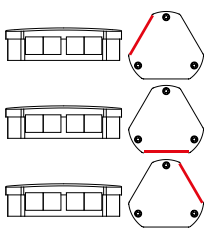

Con la scatola di distribuzione, i cavi instradati centralmente possono essere ruotati di 360° ed uscire in qualsiasi direzione desiderata. Possono essere utilizzati cavi con e senza connettore.

I cavi con un diametro da 1 a 15 mm possono essere posati, sigillati e fissati con scarico della trazione secondo EN 62444.

Tipi di prodotto

Codice	54300
EAN	4251269332524
Unità di imballaggio	5
Per il numero di cavi	12
Max. diametro del cavo	15 mm
Lunghezza	72 mm
Larghezza	67 mm

Altezza	53 mm
Altezza di montaggio	39,4 mm
Apertura metrica	M32
Apertura rotonda	32,3 mm
Filetto	M32 x 1,5
Lunghezza filetto	13,6 mm
Adatto per gommini	3 x KT piccolo

Codice **54301**
EAN **4251269332531**
Unità di imballaggio **5**
Per il numero di cavi **24**
Max. diametro del cavo **15 mm**
Lunghezza **94,5 mm**
Larghezza **87 mm**

Altezza **53 mm**
Altezza di montaggio **39,4 mm**
Apertura metrica **M50**
Apertura rotonda **50,4 mm**
Filetto **M50 × 1,5**
Lunghezza filetto **13,6 mm**
Adatto per gommini **6 x KT piccolo**

Codice **54303**
EAN **4251269332555**
Unità di imballaggio **1**
Per il numero di cavi **36**
Max. diametro del cavo **15 mm**
Lunghezza **140 mm**
Larghezza **125 mm**

Altezza **53 mm**
Altezza di montaggio **39,4 mm**
Apertura metrica **M75**
Apertura rotonda **75,5 mm**
Filetto **M75 × 1,5**
Lunghezza filetto **13,6 mm**
Adatto per gommini **12 x KT piccolo**