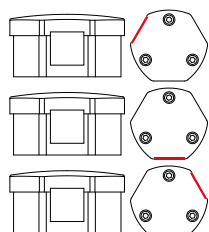

La scatola di distribuzione è adatta per forature metriche M32 - M75 e viene fissata con un controdado incluso.

Grazie al coperchio avvitabile e all'utilizzo dei gommini passacavi divisibili, riparazioni e manutenzioni possono essere eseguite molto più facilmente e rapidamente.

Utilizzando gommini multipli possono essere instradati fino a 48 cavi. In questo modo si ottiene un'elevata densità di gestione dei cavi.

Caratteristiche

Protezione IP (EN 60529)	IP54
Materiale	Poliammide
Temperatura	-40 C° ... 140 C°
Proprietà	prova di vibrazioni, senza siliconi, senza alogeni
Tipo di fissaggio	Avvitare con controdado

Tipi di prodotto

Codice	54300
EAN	4251269332524
Unità di imballaggio	5
Per il numero di cavi	12
Max. diametro del cavo	15 mm
Lunghezza	72 mm
Larghezza	67 mm

Altezza	53 mm
Altezza di montaggio	39,4 mm
Apertura metrica	M32
Apertura rotonda	32,3 mm
Filetto	M32 x 1,5
Lunghezza filetto	13,6 mm
Adatto per gommini	3 x KT piccolo

Codice **54301**
EAN **4251269332531**
Unità di imballaggio **5**
Per il numero di cavi **24**
Max. diametro del cavo **15 mm**
Lunghezza **94,5 mm**
Larghezza **87 mm**

Altezza **53 mm**
Altezza di montaggio **39,4 mm**
Apertura metrica **M50**
Apertura rotonda **50,4 mm**
Filetto **M50 × 1,5**
Lunghezza filetto **13,6 mm**
Adatto per gommini **6 x KT piccolo**