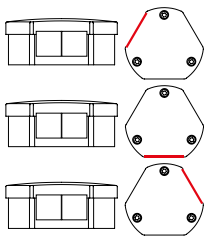

La scatola di distribuzione è adatta per forature metriche M32 - M75 e viene fissata con un controdado incluso.

Grazie al coperchio avvitabile e all'utilizzo dei gommini passacavi divisibili, riparazioni e manutenzioni possono essere eseguite molto più facilmente e rapidamente.

Tipi di prodotto

Codice	54300
EAN	4251269332524
Unità di imballaggio	5
Per il numero di cavi	12
Max. diametro del cavo	15 mm
Lunghezza	72 mm
Larghezza	67 mm

Altezza	53 mm
Altezza di montaggio	39,4 mm
Apertura metrica	M32
Apertura rotonda	32,3 mm
Filetto	M32 x 1,5
Lunghezza filetto	13,6 mm
Adatto per gommini	3 x KT piccolo

Codice **54301**
EAN **4251269332531**
Unità di imballaggio **5**
Per il numero di cavi **24**
Max. diametro del cavo **15 mm**
Lunghezza **94,5 mm**
Larghezza **87 mm**

Altezza **53 mm**
Altezza di montaggio **39,4 mm**
Apertura metrica **M50**
Apertura rotonda **50,4 mm**
Filetto **M50 × 1,5**
Lunghezza filetto **13,6 mm**
Adatto per gommini **6 x KT piccolo**

Codice **54303**
EAN **4251269332555**
Unità di imballaggio **1**
Per il numero di cavi **36**
Max. diametro del cavo **15 mm**
Lunghezza **140 mm**
Larghezza **125 mm**

Altezza **53 mm**
Altezza di montaggio **39,4 mm**
Apertura metrica **M75**
Apertura rotonda **75,5 mm**
Filetto **M75 × 1,5**
Lunghezza filetto **13,6 mm**
Adatto per gommini **12 x KT piccolo**